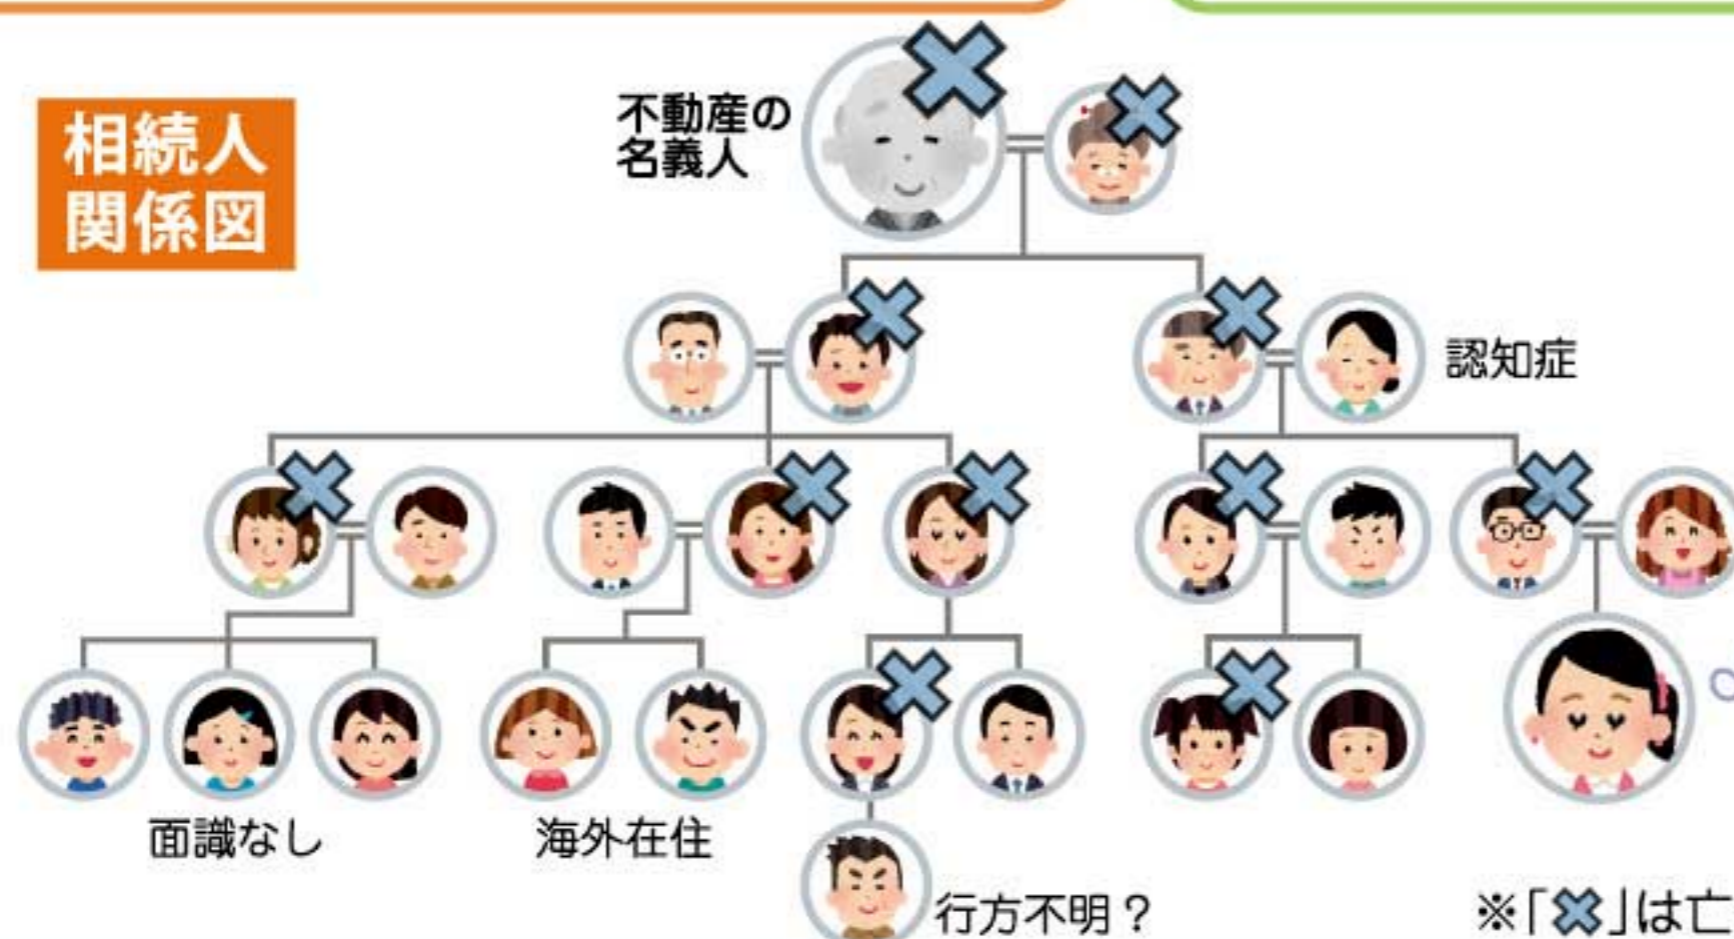

これをきっかけに、法務局をもっと身近に感じていただければと思っていますので、よろしくお願いします。

01 相続登記は必要です!

土地や建物を所有していた方が亡くなられて相続が発生した場合、「相続による所有権の移転の登記」を法務局に申請することになります。相続登記をせずに放っておくと新たな相続が発生し、相続登記の手続がますます難しくなってしまいます。そうならないように、相続が発生した場合は、速やかに「相続による所有権の移転の登記」を法務局に申請されることをお勧めします。

(注)「民法等の一部を改正する法律」が令和3年4月28日に公布されました。公布後3年以内の政令で定める日から、相続登記の申請をすることが義務化されます。詳細は、法務省ホームページにおいて、掲載されており、今後、随時追加される予定です。

02 相続登記をしないと...

相続登記をしない限り、登記上の名義人は、亡くなられた方のままです。相続登記をしないまま時間が経つと、様々な問題が起きる可能性があります。

相続登記の手続が困難になります

- 相続人がどんどん増えて、話し合いがうまく進まない。
- 書類収集の手間が増え、費用が高くなる。
- 相続人の中に面識がない人が現れ、協議に時間が掛かる。

くらしやまちづくりに影響があります

- 相続した不動産をすぐに売却できない。
- 相続した不動産を担保に借入れができない。
- まちづくりのための公共事業用地の買収等が進まないなどの所有者不明土地問題の要因となる。

相続人関係図

佐賀地方法務局 / お問い合わせ先電話番号 0952-26-2148

なぜ、入れ歯は痛いのか? 『入れ歯が痛い』原因!! 知っていますか?

佐賀市松原
松原入れ歯
クリニック

今回は『入れ歯が痛い』代表的な原因③つをお話します。

①『入れ歯』と歯肉(歯茎)の間に隙間がある。入れ歯の形が口に合っていない。

入れ歯は噛んだり、喋ったり、常に動いています。入れ歯と歯肉(歯茎)がピッタリ合っても、口を動かす時は入れ歯も動いている為、歯肉(歯茎)との間に隙間があれば入れ歯がバタつき『痛い』と言う事になり、入れ歯が落ちる原因にもなります。また、噛み合わせが合っても、入れ歯が大きい・小さかったりと、口に合っていないと痛くなります。入れ歯の形を治療すると同時に隙間も埋めていく治療が必要です。