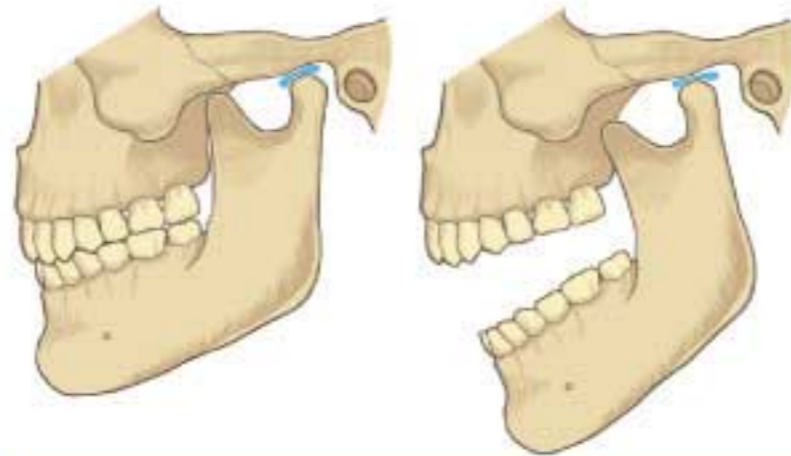

佐賀地方法務局 / お問い合わせ先電話番号 0952-26-2148

なぜ、入れ歯は痛いのか? 『入れ歯が痛い』原因!! 知っていますか?

佐賀市松原
松原入れ歯
クリニック

今回は『入れ歯が痛い』代表的な原因③つをお話します。

①『入れ歯』と歯肉(歯茎)の間に隙間がある。入れ歯の形が口に合っていない。

入れ歯は噛んだり、喋ったり、常に動いています。入れ歯と歯肉(歯茎)がピッタリ合っても、口を動かす時は入れ歯も動いている為、歯肉(歯茎)との間に隙間があれば入れ歯がバタつき『痛い』と言う事になり、入れ歯が落ちる原因にもなります。また、噛み合わせが合っても、入れ歯が大きい・小さかったりと、口に合っていないと痛くなります。入れ歯の形を治療すると同時に隙間も埋めていく治療が必要です。

②噛み合わせが合っていない。

噛み合わせは、大変難しく奥が深いので一言では言えませんが、

合っていないと『痛く』なります。口の中、顎の関節、残っている歯等様々な状態に左右されます。その為、貴方の今一番正しい『噛み合わせ』の位置で調整していく治療が必要です。

③噛む力が強い、唾液が少ない、出ない。

噛むと上の入れ歯は上に、下の入れ歯は下に沈みます。噛む力が強いと、より沈んでしまいます。また、『歯』と『入れ歯』が混在している『部分入れ歯』の方は、歯よりも入れ歯の方がより深く沈みます。つまり噛む力が強いと不均等な力が歯肉(歯茎)に伝わり『痛く』なるのです。歯肉(歯茎)全体に同じ力が加わる様に調整を行い、噛む力を分散させる治療が必要です。また、唾液が少ない・出ない人も『痛み』が出ます。『唾液』は入れ歯と歯肉(歯茎)との干涉剤となり、歯肉(歯茎)に引っ付いたりするのを防ぐ為