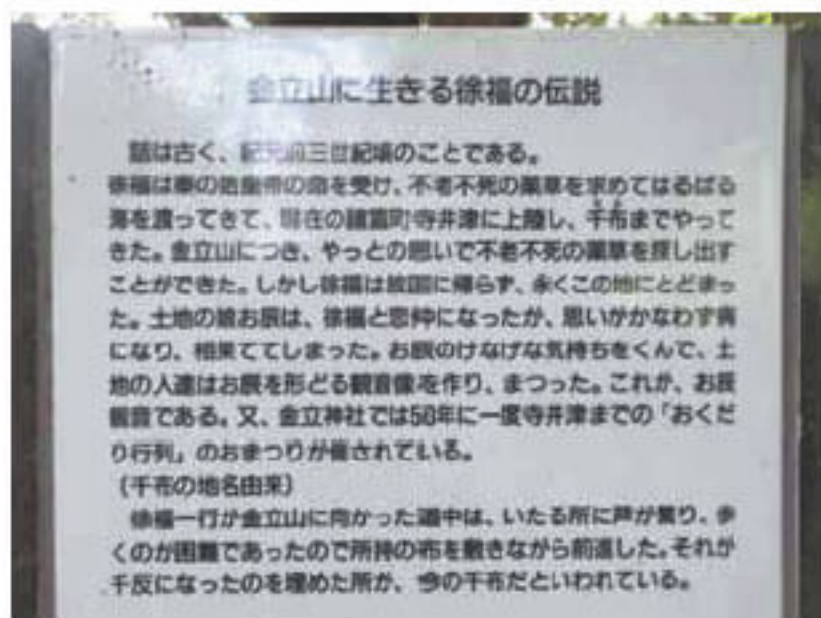

自然
満喫!
空気が美味しい!!

The 金立山サイコー!!
SAGAアウトドアガイドクラブの【岩田さん】に
季節のお勧めコースや穴場コースをご紹介します。

SAGA
アウトドア
ガイドクラブ

今年の梅雨入りは遅れてますが貴重な晴れた日に近場の里山に登りませんか。此処は秦の始皇帝より命を受け不老長寿の薬草を探しに来たとされている徐福さんの長寿館裏手にある金立山です。

金立山(標高501.8m)

★ お勧めポイント