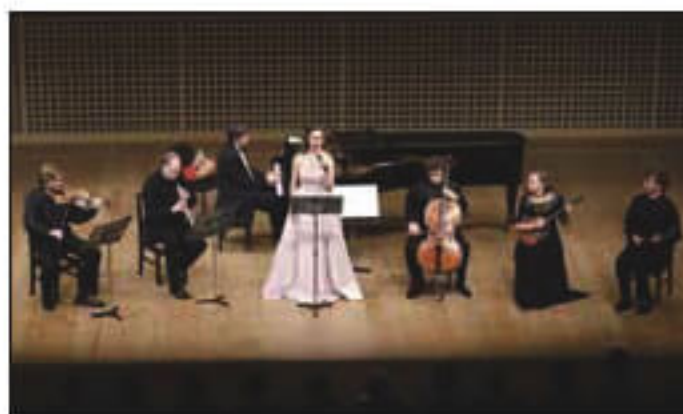

佐賀文化プログラム推進プロジェクト 「日露交歓コンサート2017」を開催します!

2020年、東京オリンピック・パラリンピックが開催されます。佐賀県では、海外の文化に親しんでもらおうと、多彩な文化プログラムを推進しています。その一環として、世界三大音楽院の一つモスクワ音楽院ゆかりの音楽家等9名を招き、「日露交歓コンサート」を開催します。一流のクラシック音楽をぜひお楽しみください。

<概要>

10月3日(火) 18:30開演(18:00開場) 鹿島市生涯学習センター・エイブル
10月4日(水) 18:30開演(18:00開場) 鳥栖市民文化会館 大ホール

<料金> 無料・要入場券

<応募方法>

次の方法で下記①から③を記入の上、各会場の申込先にご応募ください。

【鹿島会場(抽選)】 はがき、会場窓口
(申込先) 〒849-1312 佐賀県鹿島市大字納富分2700-1
鹿島市生涯学習センター・エイブル「日露交歓コンサート」係

【鳥栖会場(先着)】 往復はがき、電話、メール、会場窓口
(申込先) 〒841-0052 佐賀県鳥栖市宿町807番地17
鳥栖市民文化会館「日露交歓コンサート」係

TEL 0942-85-3645 / E-mail bunkakaikan@city.tosu.lg.jp

- ① 代表者の郵便番号・住所・氏名・年齢・電話番号
- ② 同伴者がいる場合その方の氏名・年齢(鹿島会場は2名まで)
- ③ その他(車椅子利用など)

【募集期間】 8月1日(火)～9月15日(金) 必着

- ※18歳以下は保護者同伴でご参加ください。
- ※鹿島会場の抽選結果は、入場券の発送(9月中旬頃)からをもって代えさせていただきます。
- ※鳥栖会場は、応募はがきで申し込みの方に先着順で入場券を返送します。それ以外の方法で応募の方は、会場窓口での手渡しとなりますので、9月30日(土)までに受け取りをお願いいたします。

お問い合わせ

- ○公演・応募方法等については、各会場にお問い合わせください。
- <鹿島会場> (一財) 鹿島市民立生涯学習・文化振興財団
  TEL 0954-63-2138
- <鳥栖会場> 鳥栖市民文化会館 TEL 0942-85-3645
- ○佐賀文化プログラム推進プロジェクトについては、下記にお問い合わせください。
  佐賀県文化・スポーツ交流局 文化課
  〒840-0041 佐賀県佐賀市城内1丁目1-59 TEL 0952-25-7236